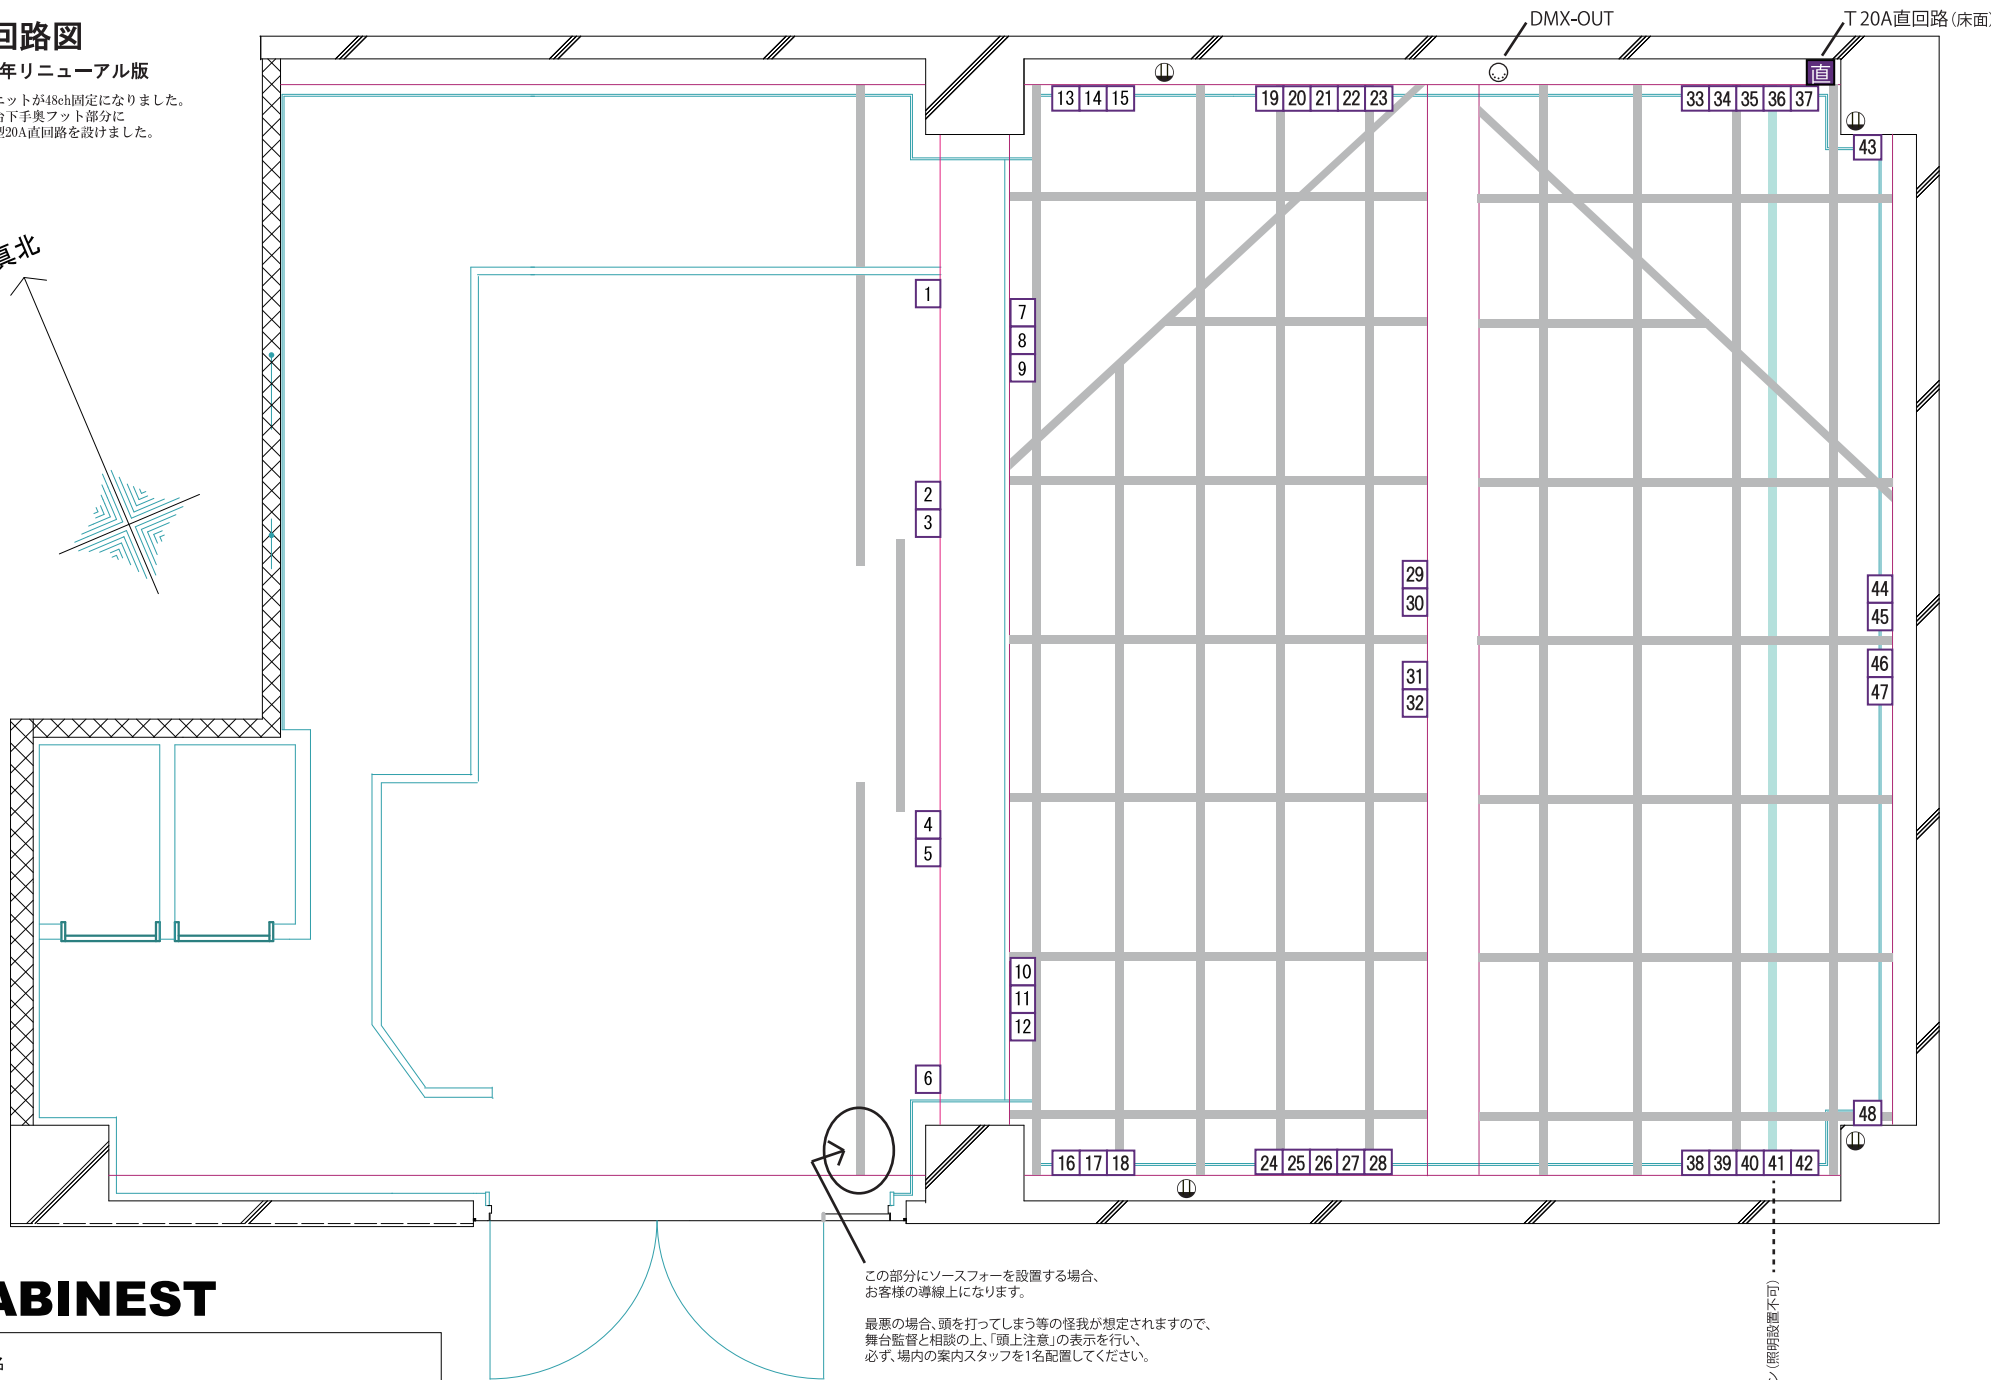

照明回路図

2017年リニューアル版

- ・ユニットが48ch固定になりました。
- ・舞台下手奥フット部分にT型20A直回路を設けました。

真北

この部分にソースフットを設置する場合、お客様の導線になります。

最悪の場合、頭を打ってしまう等の怪我が想定されますので、舞台監督と相談の上、「頭上注意」の表示を行い、必ず、場内の案内スタッフを1名配置してください。

美術ハット(照明設置不可)

RABINEST